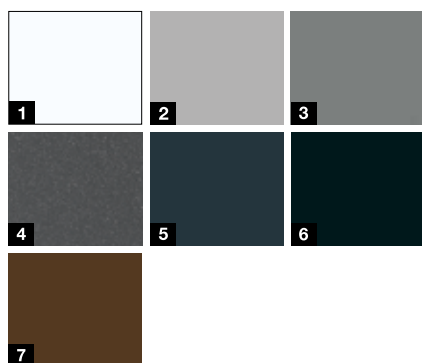

Motief 810S

Motief 900S

Actie

Thermo65
met beglazing

slechts € 2499*

Actiekleuren***

- 1 Verkeerswit RAL 9016 mat
- 2 Witaluminium RAL 9006
- 3 Grijsaluminium CH 907
- 4 Antraciet metallic CH 703
- 5 Antracietgrijs RAL 7016
- 6 Gitzwart RAL 9005
- 7 Terrabruin RAL 8028