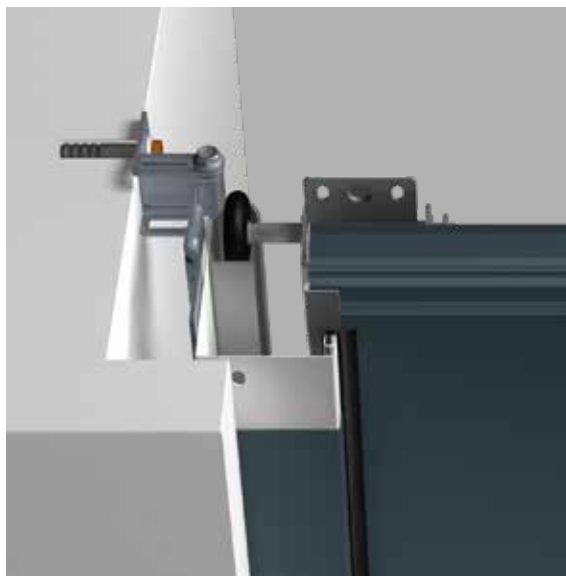

Extra pakket

Meerprijs vanaf **€ 37*** /per m¹